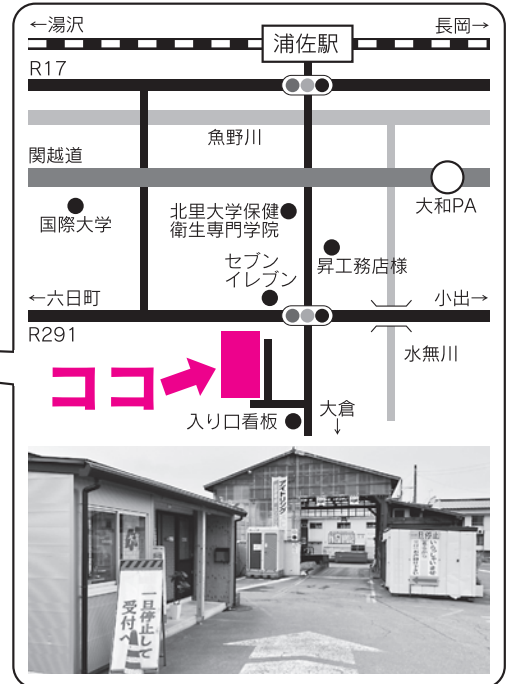

有料回収料金について

直搬入受付中

営業時間 平日 8:30~17:00

春限定営業時間 第2・4土曜、日、祝日 8:30~12:00

■ 不用品搬出作業 (1ルームアパート、搬出点数10点以内の場合)
屋外(搬出なし)...0円 1F室内より...2,750円 2Fより...4,400円 3Fより...6,050円

■ 不用品の搬出単価(例)

3,850円

- スプリングマットレス
- ソファ(2人掛け用)
- 木製家具(大物) ※1
- 50ccバイク

2,750円

- 学習回転チェア
- 学習机
- リクライニングチェア
- シングルベッドのみ
- 木製家具(中物) ※2
- スチール棚(大物) ※1

1,100円

- 自転車 ●テレビ台
- 座椅子 ●姿見鏡
- 電子レンジ ●掃除機
- ファンヒーター
- カラーボックス
- スキー、スノーボード
- スチール棚(中物) ※2

495円

- 電球、蛍光灯(各1個)

880円

- ふとん(1枚)、毛布(3枚)
- トースター ●炊飯器
- 電気ポット、ケトル
- キャリーケース
- クリアケース、衣裳ケース
- 灯油タンク ●小物入れ
- ホットプレート
- カセットコンロ
- 乗用車タイヤ(1本)