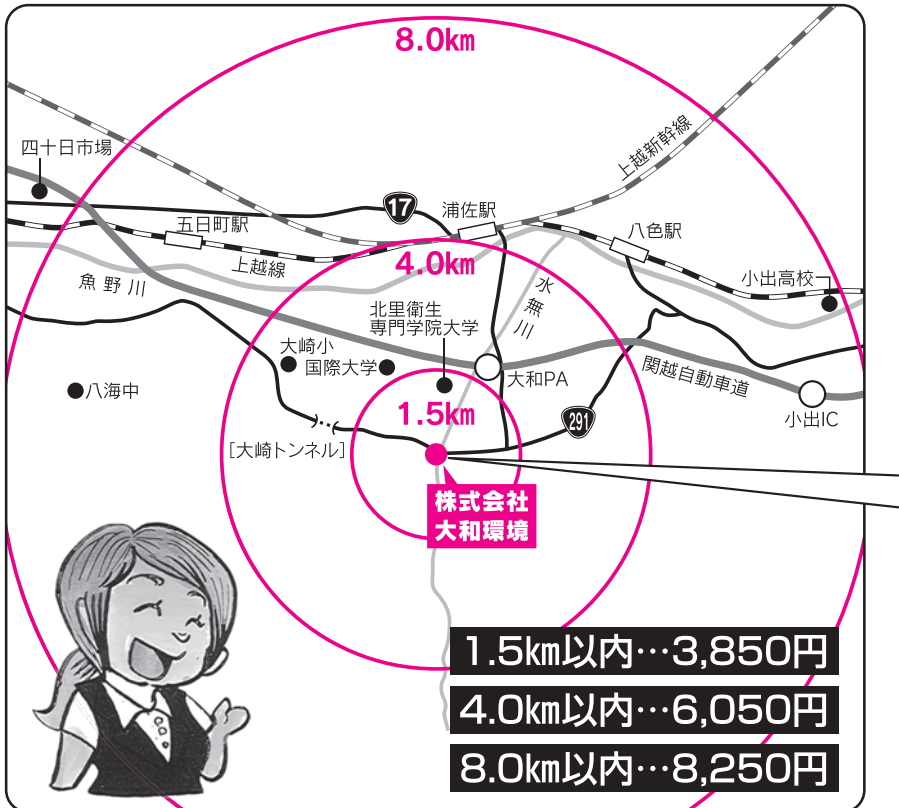

有料回収料金について

直搬入受付中

営業時間 平日 8:30~17:00

春限定営業時間 第2・4土曜、日、祝日 8:30~12:00

■ 不用品搬出作業 (1ルームアパート、搬出点数10点以内の場合)
屋外(搬出なし)...0円 1F室内より...2,750円 2Fより...4,400円 3Fより...6,050円

■ 不用品の搬出単価(例)

3,850円

- スプリングマットレス
- ソファ(2人掛け用)
- 木製家具(大物) ※1
- 50ccバイク